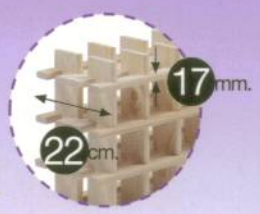

serie r

ancho
largeur
larghezza
largura
width
breite

150 cm.

Ref. R-169
153 x 50 x 20,5
65,6

colores
couleurs
colori
cores
colours
farben

COD. 99

sin barniz
sans vernis
grezzo
sem verniz
untreated
unbehandelt

COD. 31

teñido siena
teinte sienne
tinto siena
tingido siena
tingued sienna
siena gefärbt

ancho
largeur
larghezza
largura
width
breite

75 cm.

Ref. R-78
153 x 25,5 x 19,5
32,8

Ref. R-36
77,5 x 25 x 20
14,8

Ref. R-24
77,5 x 22 x 19,5
12,1

Ref. R-18
77,5 x 20 x 19,5
10

Ref. R-12
77,5 x 19 x 19,5
7,3