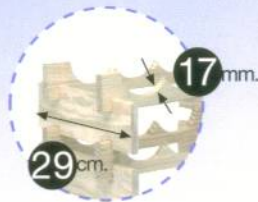

serie m

ancho
largeur
larghezza
largura
width
breite

39cm.

Ref. M-6

cm. → 40 x 31 x 4,2
kg. → 1,8

colores
couleurs
colori
cores
colours
farben

COD. 99

sin barniz
sans vernis
grezzo
sem verniz
untreated
unbehandelt

COD. 22

teñido cerezo claro
teinte mersier clair
tinto pura cilegio
tingido cerejeira claro
tingued clear cherry
helles kirschbaum gefärbt