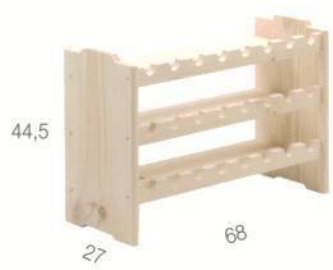

ancho
 largeur
 larghezza
 largura
 width
 breite

68 cm.

Ref. S-48
 88 x 27,5 x 13,5
 12,3

COD. 99
 sin barniz
 sans vernis
 grezzo
 sem verniz
 untreated
 unbehandelt

COD. 22
 teñido cerezo claro
 teinte merisier clair
 tinto pura ciliegio
 tingido cerejeira claro
 tingued clear cherry
 helles Kirschbaum gefärbt

Ref. S-24
 88,5 x 27 x 7
 6,6

Ref. SM-18
 88,5 x 27 x 7
 6,6

COD. 15
 siena
 sienne
 siena
 siena
 sienna
 siena

serie S

serie p

ancho
largeur
larghezza
largura
width
breite

c o l o r e s
c o u l e u r s
c o l o r i
c o r e s
c o l o u r s
f a r b e n