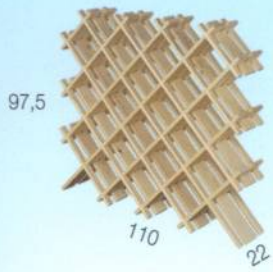

Ref. P-6

cm. → 74 x 11,5 x 7,5
kg. → 1,5

madera de pino macizo
bois de pin massif
legno di pino massiccio
madeira de pinheiro masiço
solid pine wood
massives Kieferholz

serie g

ancho
largeur
larghezza
largura
width
breite

110 cm.

118

Ref. G-96

136,1 x 136 x 18,5
18,7

Ref. BASTIDOR-96

118,5 x 11 x 23,5
13,4

93

Ref. G-68