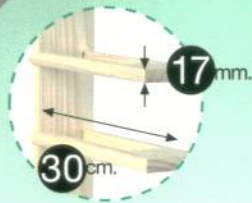

serie b

ancho
largeur
larghezza
largura
width
breite

68 cm.

26

25,5

68

cm. → 70 x 15,5 x 7,5
kg. → 3,3

Ref. B-12

Ref. S-24
 88,5 x 27 x 7
 6,6

Ref. SM-18
 88,5 x 27 x 7
 6,6

COD. 15
 siena
 sienne
 siena
 siena
 sienna
 siena

serie S

serie p

ancho
largeur
larghezza
largura
width
breite

c o l o r e s
c o u l e u r s
c o l o r i
c o r e s
c o l o u r s
f a r b e n

Ref. P-6

cm. → 74 x 11,5 x 7,5
kg. → 1,5

madera de pino macizo
bois de pin massif
legno di pino massiccio
madeira de pinheiro masiço
solid pine wood
massives Kieferholz

serie g

ancho
largeur
larghezza
largura
width
breite