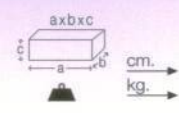

madera de pino macizo
bois de pin massif
legno di pino massiccio
madeira de pinheiro masiço
solid pine wood
massives Kieferholz

c o l o r e s
c o u l e u r s
c o l o r i
c o r e s
c o l o u r s
f a r b e n

ancho
largeur
larghezza
largura
width
breite

68 cm.

Ref. S-48
88 x 27,5 x 13,5
12,3

COD. 99
sin barniz
sans vernis
grezzo
sem verniz
untreated
unbehandelt

COD. 22
teñido cerezo claro
teinte merisier clair
tinto pura ciliegio
tingido cerejeira claro
tingued clear cherry
helles Kirschbaum gefärbt