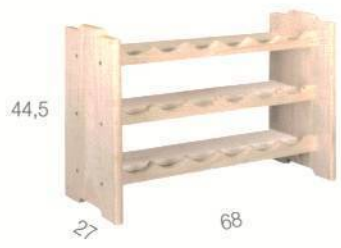

ancho
 largeur
 larghezza
 largura
 width
 breite

68 cm.

Ref. S-48
 88 x 27,5 x 13,5
 12,3

COD. 99
 sin barniz
 sans vernis
 grezzo
 sem verniz
 untreated
 unbehandelt

COD. 22
 teñido cerezo claro
 teinte merisier clair
 tinto pura ciliegio
 tingido cerejeira claro
 tingued clear cherry
 helles Kirschbaum gefärbt

Ref. S-24
 88,5 x 27 x 7
 6,6

Ref. SM-18
 88,5 x 27 x 7
 6,6

COD. 15
 siena
 sienne
 siena
 siena
 sienna
 siena

serie S

serie p

ancho
largeur
larghezza
largura
width
breite

c o l o r e s
c o u l e u r s
c o l o r i
c o r e s
c o l o u r s
f a r b e n