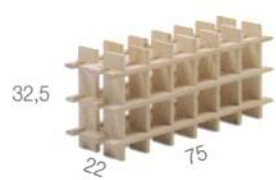

COD. 31

teñido siena
teinte sienne
tinto siena
tingido siena
tingued sienna
siena gefärbt

ancho
largeur
larghezza
largura
width
breite

75 cm.

Ref. R-78
153 x 25,5 x 19,5
32,8

Ref. R-36
77,5 x 25 x 20
14,8

Ref. R-24
77,5 x 22 x 19,5
12,1

Ref. R-18
77,5 x 20 x 19,5
10

Ref. R-12
77,5 x 19 x 19,5
7,3