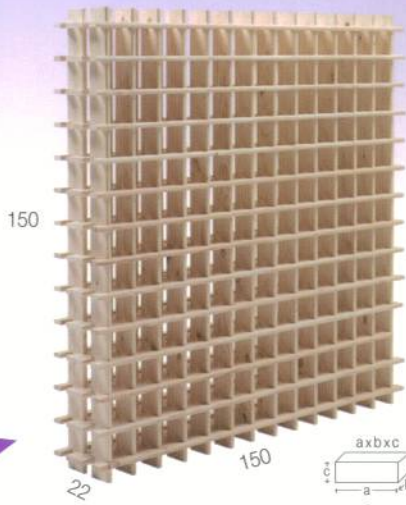

ancho
largeur
larghezza
largura
width
breite

150 cm.