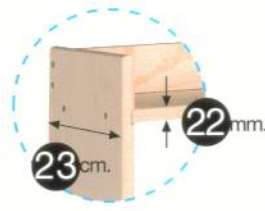

serie b

ancho
largeur
larghezza
largura
width
breite

68 cm.

26

25,5

68

cm. → 70 x 15,5 x 7,5
kg. → 3,3

Ref. B-12

Ref. P-6

cm. → 74 x 11,5 x 7,5
kg. → 1,5

madera de pino macizo
bois de pin massif
legno di pino massiccio
madeira de pinheiro masiço
solid pine wood
massives Kieferholz

serie g

ancho
largeur
larghezza
largura
width
breite

110 cm.

118

Ref. G-96

136,1 x 136 x 18,5
18,7

Ref. BASTIDOR-96

118,5 x 11 x 23,5
13,4

93

Ref. G-68

100,7 x 155,5 x 18,5
13,5

Ref. BASTIDOR-68

115 x 11 x 23,5
12,3

ancho
largeur
larghezza
largura
width
breite

85 cm.

93

Ref. G-48

100,7 x 121,5 x 18,5
9,4