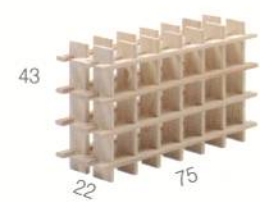

COD. 31

teñido siena
teinte sienne
tinto siena
tingido siena
tingued sienna
siena gefärbt

ancho
largeur
larghezza
largura
width
breite

75 cm.

Ref. R-78
153 x 25,5 x 19,5
32,8

Ref. R-36
77,5 x 25 x 20
14,8

Ref. R-24
77,5 x 22 x 19,5
12,1

Ref. R-18
77,5 x 20 x 19,5
10

Ref. R-12
77,5 x 19 x 19,5
7,3