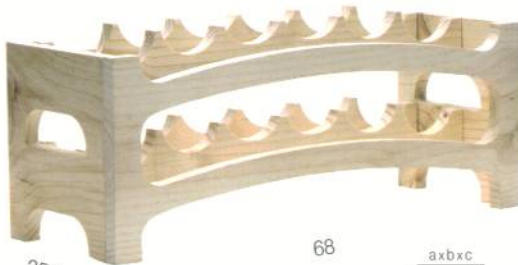

serie b

ancho
largeur
larghezza
largura
width
breite

68 cm.

26

25,5

68

cm. → 70 x 15,5 x 7,5
kg. → 3,3

Ref. B-12

13

25,5

68

cm. → 69,5 x 28,5 x 8
kg. → 1,8

Ref. B-6

c o l o r e s
c o u l e u r s
c o l o r i
c o r e s
c o l o u r s
f a r b e n

COD. 99

sin barniz
sans vernis
grezzo
sem verniz
untreated
unbehandelt