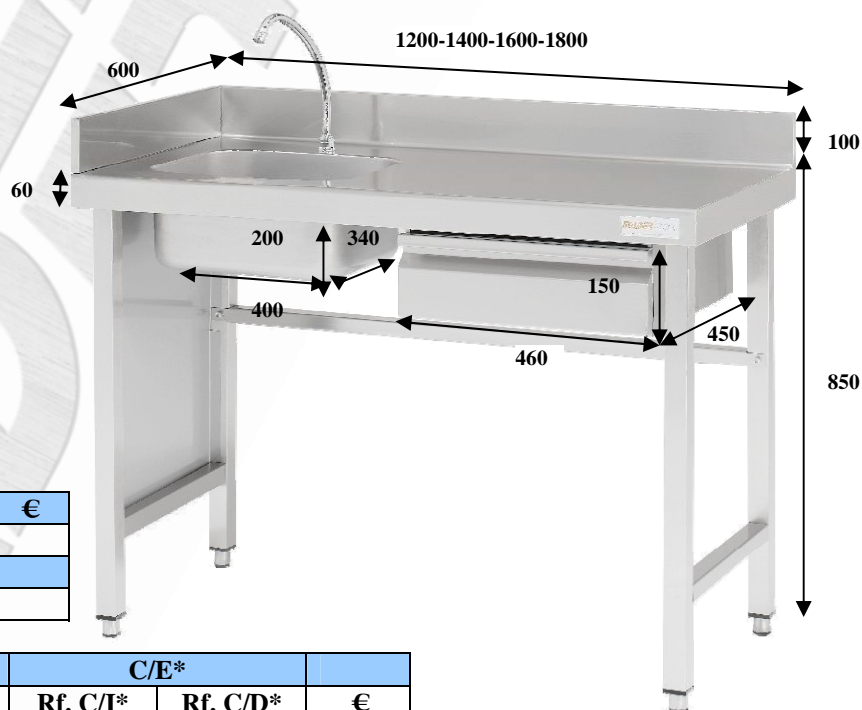

·Legs of stainless steel tubular 40x40x1

·Adjustable foot with hidden screw.

·Disassembled for easy transport and storage (it is sent dismantled).

·We incorporate anticourt gloves, Allen key and screws necessary for assembly.

·The model without support includes strengthening frame.

·Can be used as a washbasin with a tap.

·Welded sink 400 x 340 x 200 with soundproofing protection and hole for tap.

·Surface de travail en acier inox AISI 304 avec protection sanitaire arrière de 100mm et 60mm d'épaisseur, terminè satinè, totalement soudée pour faciliter une propreté et pour empêcher l'accumulation de bactéries.

·Surface de travail et étagères avec des omégas placés de renfort en long et fixées avec un mastic anti-vibratoire et antisonore. Sans bois et des composants melamínicos.

·Pieds construit en tube en acier inox AISI 304 de 40x40x1.

·Taquet de patte réglable avec un filet occulte.

·Démontable pour faciliter un transport et le stockage (il est envoyé démontée).

·Inclut des gants une anticourt, une clef Allen et une visserie nécessaire pour son montage.

·Le modèle sans étagère incorpore un cadre de renfort.

·Elle le peut être utilisée comme lavabo avec un robinet.

·Évier soudée de 400x340x200 avec une protection antisonore et un orifice pour robinetterie.

*Creamos Soluciones
We create solutions
Nous créons des solutions*

Opcional - Optional - En option	Rf.	€
Cajón - Drawer - Tiroir	714006101	
Peto- Upstand - Plastron	714006120/10	
Costado - Side - Côté	714006100	

D*	S/E*		€	C/E*		€
	Rf. C/I*	Rf. C/D*		Rf. C/I*	Rf. C/D*	
1200x600x850	711126121	711126111		711126021	711126011	
1400x600x850	711146121	711146111		711146021	711146011	
1600x600x850	711166121	711166111		711166021	711166011	
1800x600x850	711186121	711186111		711186021	711186011	

NOTAS / NOTES/ NOTAS:

1- Modelos, características técnicas y constructivas sujetas a variación sin previo aviso / We reserve the right to change model and specifications without prior notice. / Modèles, caractéristiques techniques et constructives sumises à variation sans préavis.

*E/A Estante Adicional - Additional shelf - Additionnelle étagère. S/E Sin Estante - Without shelf - Sans étagère. C/E Con Estante - With shelf - Avec étagère. C/I Cuba Izquierda - Left tray -Bac Gauche. C/D Cuba Derecha - Right tray - Bac droite. D Dimensiones - Dimensions - Dimensions.

Tel f : 957 501 933 Fax: 957 513 133 e-mail friindustrial@maderinox.com Web: www.maderinox.com