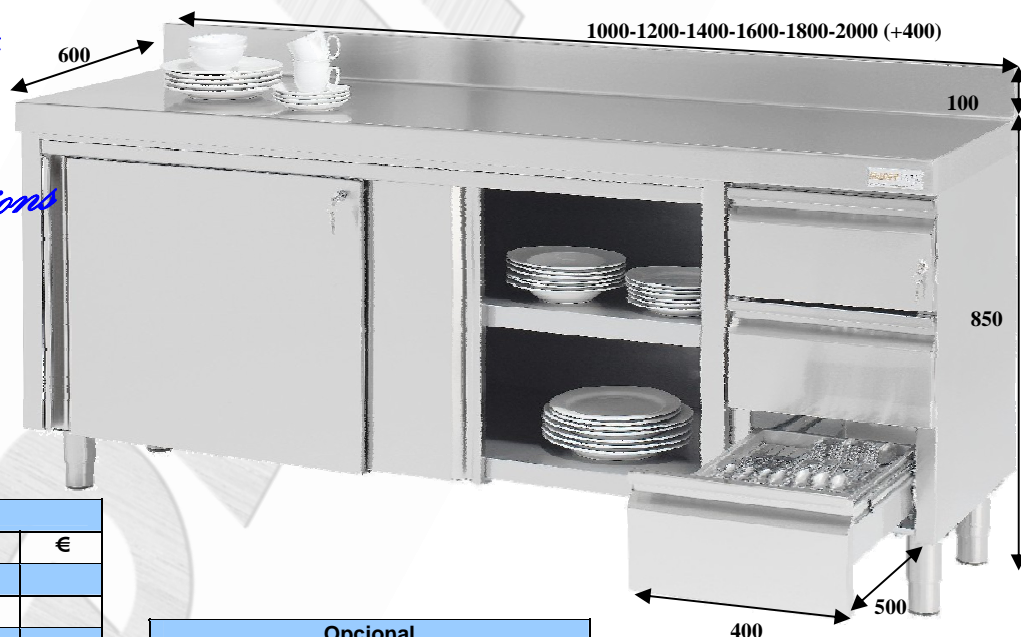

· Surface de travail et étagères avec des omegas placés de renfort en long et fixées avec un mastic anti-vibrateur et antisonore. Sans bois et des composants melamínicos.

· Étagère intermédiaire dans AISI inox 304 réglable dans une hauteur avec supports de grande robustesse.

· Portes coulissantes suspendues, glissement de grande douceur, sans des guides inférieurs pour faciliter le nettoyage.

· Dos en inox

· Pieds de 150mm, réglables.

· Tiroirs et structure en acier inox AISI 304 terminé satiné.

· Tiroirs facilement démontables.

Creamos Soluciones
We create solutions
Nous créons des solutions

Mueble puertas correderas,			
Dimensiones	Rf. Mural	Rf. Central	€
1000x600x850	731106021	732106021	
1200x600x850	731126021	732126021	
1400x600x850	731146021	732146021	
1600x600x850	731146021	732146021	
1800x600x850	731186021	732186021	
2000x600x850	731206021	732206021	