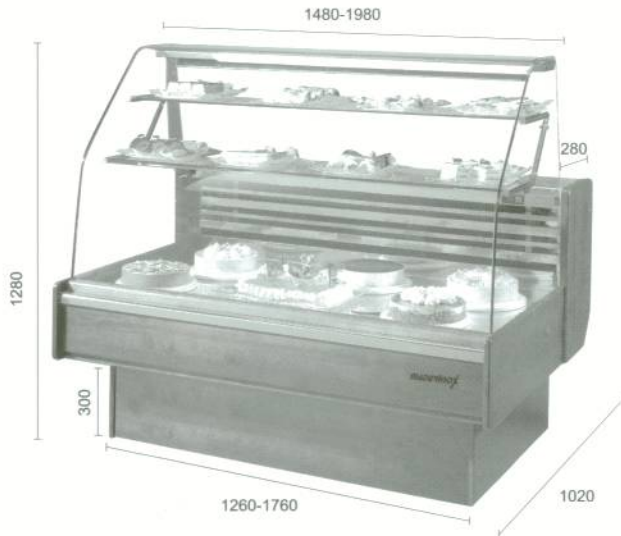

MADERINOX.

• Vitrina Refrigerada Saray • Saray Refrigerated Showcase • Vitrine Réfrigérante Saray

- Vitrina Refrigerada Saray
- Saray Refrigerated Showcase
- Vitrine Réfrigérante Saray

• Vitrinas Refrigerada Saray

Estantes interiores en vidrio
Glass inner shelves
Étagère intérieur en verre

Cristal curvo templado, abatible
Tempered, folding curved crystal
Cristale courbé abattable

Evaporador estático de aletas de aluminio y tubo de cobre
Static evaporator of fins of aluminum and copper tube
Évaporateur statique avec membranes d'aluminium et tube en cuivre

Patas regulables
Adjustable supporting elements
Pattes ajustables

Compresor hermético ventilado
Ventilated, hermetic compressor
Compresseur hermétique ventilé

Características Técnicas	Vitrina Saray	
Referencia - Reference - Référence	2030215--	2030220--
Descripción - Description - Description	Saray 1,500	Saray 2,000
Longitud - Length - Longuer (mm)	1480	1980
Alto - Height - Hauteur (mm)	1280	1280
Fondo - Width - Profondeur (mm)	1020	1020
Superficie Exposición - Showing Area - Surface d'expos (m2) / Volumen Camara - Cool Volumen - Volumen (L)	1,53 / 570	2 / 770
Puertas - Doors - Portes / Cajones - Drawers - Tiroirs	-	-
Estantes - Shelves - Étagère	2	2
Tensión / Fase / Frecuencia - Voltage / Phases / Frequency (v/-/hz)	220/2/50	220/2/50
Régimen Temperatura - Temperature Range - Regime Temperature (32° C)	+4 / +8	+4 / +8
Potencia frigorífica - Cooling Power - Puissance Réfrigérante (W)	484	684
Consumo - Power Consumption - Consomation (W)	450	643
Iluminación - Illumination - Illumination (W)	72	116
Condensación - Condensation - Condensation	Ventilada / Forced / Ventilé	Ventilada / Forcad / Ventilé
Evaporación - Evaporation - Evaporation	Estático / Still / Statique	Estático / Still / Statique
Refrigerante - Refrigerant - Réfrigérant	R-134a	R-134a
Desescarche - Defrosting - Dégivrage	AUTO	AUTO