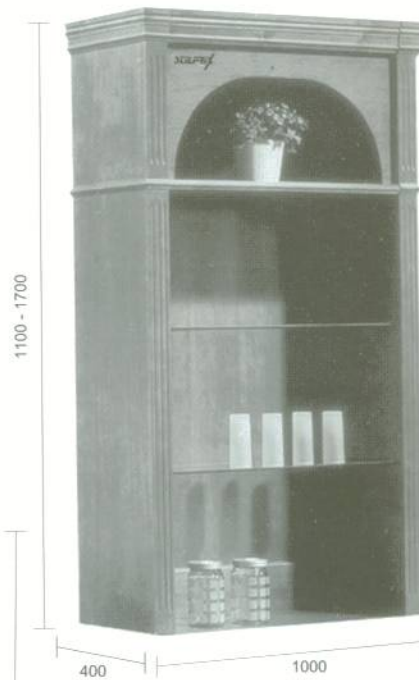

- Mural modular y mueble Cubertero
- Wall Showcase and furniture for places setting
- Vitrine murale et Meuble à couvert

Características Generales
General Characteristics
Caractéristique générales

MUEBLE CUBERTO

Fabricado en Madera
Made in wood
Fabriqué en bois

Estantes interior regulables en altura
Adjustable inner shelf in height
étagère intérieure réglable en en hauteur

Desmontable
It can be taken apart
Démontable

VITRINA MURAL

Fabricado en Madera
Made in wood
Fabriqué en bois

Estantes graduables en altura
Height-adjustable shelves
étagère intérieure réglable en en hauteur

Desmontable
It can be taken apart
Démontable

Ref.	Modelo
2020511--	Mural Modular 1100
2020517--	Mural Modular 1700
202050010	Estante adicional 952x370x22
202050020	Kit para botellas (por estante)

Ref.	Modelo
2020610--	Mueble Cubertero

Características Técnicas	Mural Modular	
Referencia - Reference - Référence	2020511--	2020517--
Descripción - Description - description	Mural Modular 1100	Mural Modular 1700
Longitud - Length - longueur (mm)	1000	1000
Alto - Height - Hauteur (mm)	1100	1700
Fondo - Width - Profondeur (mm)	400	400
Nº Cajones - Nº drawers - Nº Tiroir	-	-
Nº Estantes - Nº Shelves - Étagère	3	4

Características Técnicas	Mueble Cubertero
Referencia - Reference - Référence	2020610--
Descripción - Description - description	Mueble Cubertero
Longitud - Length - longueur (mm)	1000
Alto - Height - Hauteur (mm)	1615
Fondo - Width - Profondeur (mm)	455
Puertas - Doors - Portes / Cajones - Drawers - Tiroirs	2 / 6
Nº Estantes - Nº Shelves - Étagère	2

NOTA : Modelos y características sujetos a modificación sin previo aviso / Modified by also characteristics sujet to variation without previous notice / Modèles et caractéristiques sujets a être modifiés sans préavis.

NOTA : Los dos dígitos de la referencia corresponden al color (01 miel, 02 nogal)

NOTE : Both last digit of the reference correspond to the color(01 hnney, 02 walnut)

NOTA : Les deux derniers chiffres de la référence correspondent à la couleur (01 miel, 02 noix)