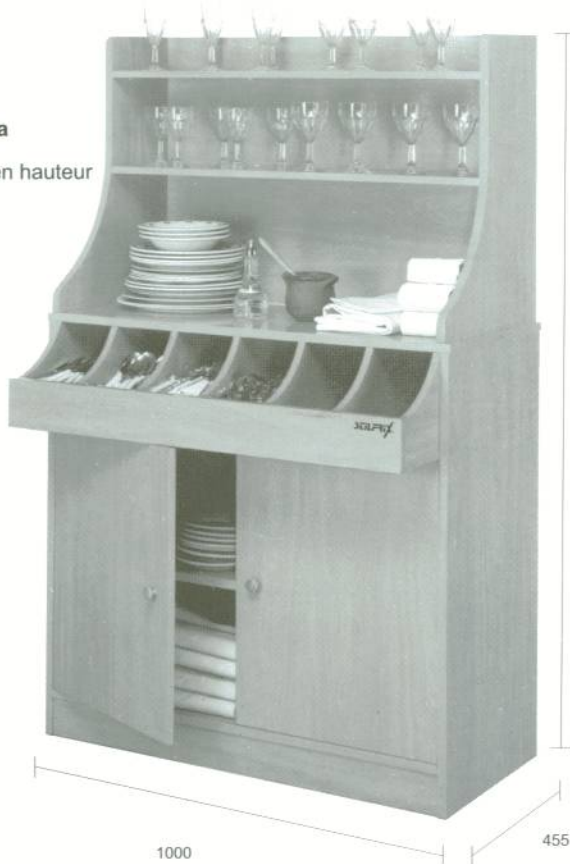

- Mural modular y mueble Cubertero
- Wall Showcase and furniture for places setting
- Vitrine murale et Meuble à couvert

Características Generales
General Characteristics
Caractéristique générales

MUEBLE CUBERTO

Fabricado en Madera
Made in wood
Fabriqué en bois

Estantes interior regulables en altura
Adjustable inner shelf in height
étagère intérieure réglable en en hauteur

Desmontable
It can be taken apart
Démontable

VITRINA MURAL

Fabricado en Madera
Made in wood
Fabriqué en bois

Estantes graduables en altura
Height-adjustable shelves
étagère intérieure réglable en en hauteur

Desmontable
It can be taken apart
Démontable

Ref.	Modelo
2020511--	Mural Modular 1100
2020517--	Mural Modular 1700
202050010	Estante adicional 952x370x22
202050020	Kit para botellas (por estante)

Ref.	Modelo
2020610--	Mueble Cubertero

Características Técnicas	Mural Modular	
Referencia - Reference - Référence	2020511--	2020517--
Descripción - Description - description	Mural Modular 1100	Mural Modular 1700
Longitud - Length - longueur (mm)	1000	1000
Alto - Height - Hauteur (mm)	1100	1700
Fondo - Width - Profondeur (mm)	400	400
Nº Cajones - Nº drawers - Nº Tiroir	-	-
Nº Estantes - Nº Shelves - Étagère	3	4

Características Técnicas	Mueble Cubertero
Referencia - Reference - Référence	2020610--
Descripción - Description - description	Mueble Cubertero
Longitud - Length - longueur (mm)	1000
Alto - Height - Hauteur (mm)	1615
Fondo - Width - Profondeur (mm)	455
Puertas - Doors - Portes / Cajones - Drawers - Tiroirs	2 / 6
Nº Estantes - Nº Shelves - Étagère	2

NOTA : Modelos y características sujetos a modificación sin previo aviso / Modified by also characteristics sujet to variation without previous notice / Modèles et caractéristiques sujets a être modifiés sans préavis.

NOTA : Los dos dígitos de la referencia corresponden al color (01 miel, 02 nogal)

NOTE : Both last digit of the reference correspond to the color(01 hnney, 02 walnut)

NOTA : Les deux derniers chiffres de la référence correspondent à la couleur (01 miel, 02 noix)