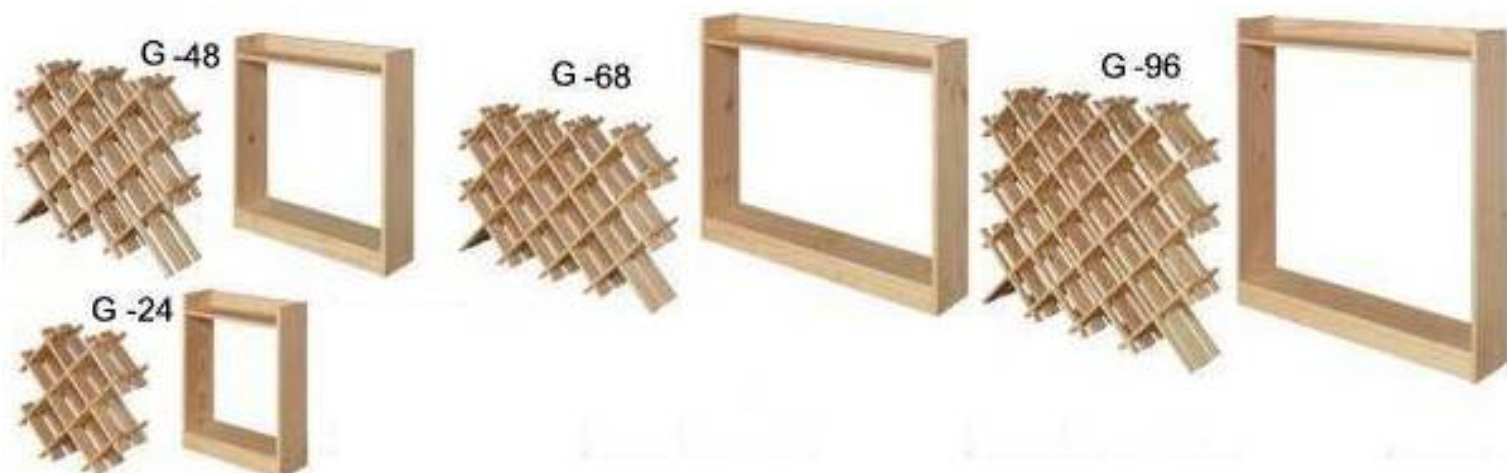

Estimados clientes,

Les presentamos una serie de botelleros para botellas de vino fabricados en madera maciza de pino de 17 y 22mm, tintados. Se envían desmontados. **P.V.P. 2007 portes debidos.**

Más información en www.maderinox.com

SERIE B Botellero de pino macizo de 22 mm Espesor				
Ref.	Botellas	Medidas:Embalaje (kg) Mueble LxPxH	Sin Barniz	Cerezo
B-6	6	69,5x28,5x8 (1,8) 13x68x25,5		
B-12	12	70x15,5x7,5 (3,3) 68x22,5x26		

SERIE M Botellero de pino macizo de 17 mm Espesor				
Ref.	Botellas	Medidas:Embalaje (kg) Mueble LxPxH	Sin Barniz	Cerezo
M-6	6	40x31x4,2 (1,8) 39x29x25		

SERIE S Botellero de pino macizo de 22 mm Espesor					
Ref.	Botellas	Medidas:Embalaje (kg) Mueble LxPxH	Sin Barniz	Cerezo	Natural/Siena
S-24	24	88,5x27x7 (6,6) 68x27x44,5			
S-48	48	88x27,5x13,5 (12,3) 68x27x87,5			
SM-18	18	88x27,5x13,5 (12,3) 68x27x87,5			

SERIE P Botellero de pino macizo de 17 mm Espesor					
Ref.	Botellas	Medidas:Embalaje (kg) Mueble LxPxH	Sin Barniz	Cerezo	Natural/Siena
P-6	6	74x11,5x7,5 (1,5) 9x30x72			-

SERIE G Botellero y Bastidor de pino macizo de 17 mm Espesor						
Referencia	Botellas	Medidas:Embalaje (kg)	Mueble LxPxH	Sin Barniz	Cerezo	Natural/Siena
G-24	24	65,3x104,5x18,5 (6,2)	60x22x60		-	
G-48	48	100,7x121,5x18,5 (9,4)	85x22x72,5		-	
G-68	68	100,7x155,5x18,8 (kg)	110x22x72,5		-	
G-96	96	136,1x136x18,5 (kg)	110x22x97,5		-	
Bastidor 24		81x11x23,5 (8,3)	64,5x23x80,5		-	
Bastidor 48		93,5x11x23,5 (11)	89,5x23x93		-	
Bastidor 68		115x11x23,5 (12,3)	114,5x23x93		-	
Bastidor 96		118,5x11x23,5 (13,4)	114,5x23x118		-	